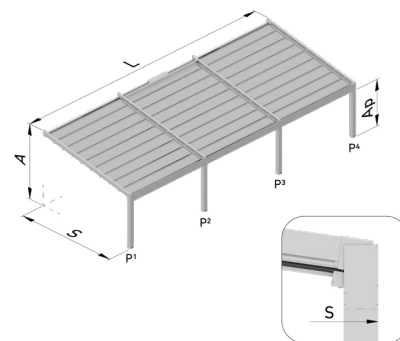

## Rangos de uso • Operating ranges

Rangos máximos (mm) • Maximum ranges (mm)		
Pergo Cover • Cover S   Pergo Prime • Prime S	Pergo Prime • Prime S	
1 módulo - 1 module	2 módulos - 2 modules	3 módulos - 3 modules
4500 Línea x 6500 Salida x 3000 Altura 4500 Width x 6500 Projection x 3000 Height	9000 Línea x 5500 Salida x 3000 Altura 9000 Width x 5500 Projection x 3000 Height	13500 Línea x 5500 Salida x 3000 Altura 13500 Width x 5500 Projection x 3000 Height

## Posibles montajes • Possible configurations

Pergo Cover • Cover S  
Pergo Prime • Prime S

Simple  
Simple

Pergo Cover • Cover S  
Pergo Prime • Prime S

Doble  
Double

Pergo Prime • Prime S

Triple  
Triple