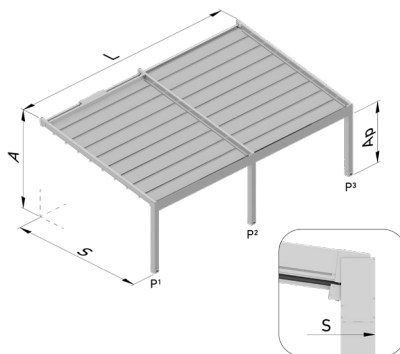

## Rangos de uso • Operating ranges

Rangos máximos (mm) • Maximum ranges (mm)		
Pergo Cover • Cover S   Pergo Prime • Prime S	Pergo Prime • Prime S	
1 módulo - 1 module	2 módulos - 2 modules	3 módulos - 3 modules
4500 Línea x 6500 Salida x 3000 Altura 4500 Width x 6500 Projection x 3000 Height	9000 Línea x 5500 Salida x 3000 Altura 9000 Width x 5500 Projection x 3000 Height	13500 Línea x 5500 Salida x 3000 Altura 13500 Width x 5500 Projection x 3000 Height

## Posibles montajes • Possible configurations

Pergo Cover • Cover S  
Pergo Prime • Prime S

Simple  
Simple

Pergo Cover • Cover S  
Pergo Prime • Prime S

Doble  
Double

Pergo Prime • Prime S

Triple  
Triple