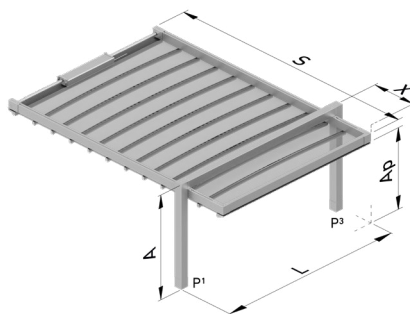

Pared-Portería
Wall-mounted