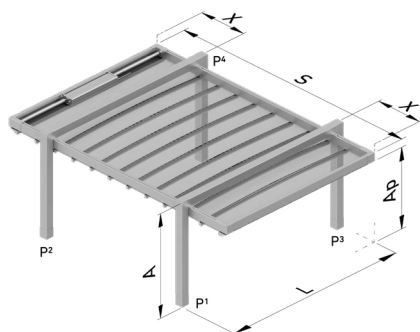

Posibles montajes • Possible configurations

Autoportante
Self-supporting