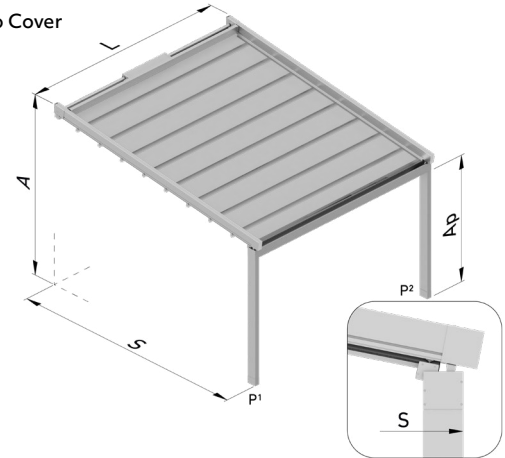

Pergo Cover