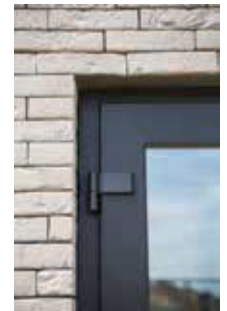

Las ventanas de **PVC** representan la mejor opción sostenible por su combinación de alto rendimiento con bajo impacto ambiental. Quien usa ventanas de **PVC** contribuye a la reducción de los gases de efecto invernadero.

NUESTRAS CERTIFICACIONES

glass.
by gaviota

Construyendo un hogar sostenible

Calle de la Térmica, 4
03638 Salinas (Alicante) - España / Spain
hola@glassbygaviota.com
www.glassbygaviota.com