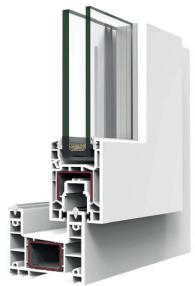

Serie C 70 Corredera

Corredera ligera y funcional que optimiza la entrada de luz y el aprovechamiento del espacio, con una apertura suave ideal para estancias amplias y de uso frecuente.

Valores

☼ $\geq 1,3 \text{ W/m}^2\text{K}$ 💧 Clase 7A

🔊 Clase C5 🌫️ Clase C4 🗣️ Hasta 38 dB

Tipos aperturas: 2, 3, 4 y 6 hojas; tricarril

Colores en monocolor

Colores en bicolor

Serie E170 Elevadora

Sistema elevable para grandes vanos que prioriza la continuidad visual, el confort de uso y una percepción más amplia del espacio.