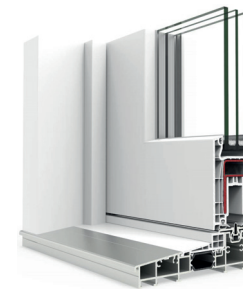

🔊 Clase C5 🌫️ Clase C4 🗣️ Hasta 38 dB

Tipos aperturas: 2, 3, 4 y 6 hojas; tricarril

Colores en monocolor

Colores en bicolor

Serie E170 Elevadora

Sistema elevable para grandes vanos que prioriza la continuidad visual, el confort de uso y una percepción más amplia del espacio.