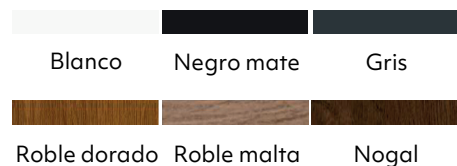

Valores

☼ $\geq 0,8 \text{ W/m}^2\text{K}$ 💧 E1800

🔊 Clase C5 🌫️ Clase C4 🗣️ Hasta 46 dB

Tipos aperturas: practicable, oscilo-batiente, oscilo-paralela, abatible.

Colores series abisagradas

Colores en monocolor