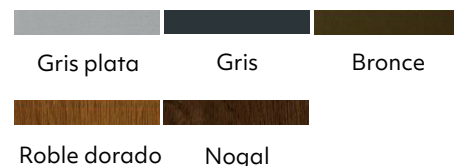

Colores en bicolor

Ventanas correderas y elevables en PVC

Soluciones que aportan luz y amplitud, con un deslizamiento suave y estable. Ideales para maximizar el espacio, mejorar la conexión interior-exterior y ofrecer comodidad incluso en grandes aperturas.

Serie C 70 Corredera

Corredera ligera y funcional que optimiza la entrada de luz y el aprovechamiento del espacio, con una apertura suave ideal para estancias amplias y de uso frecuente.