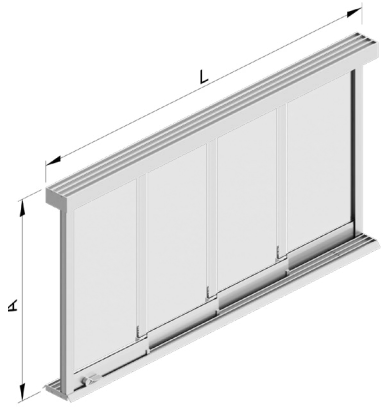

Posibles Montajes • Possible configurations

L = Línea • Width
A = Altura • Height